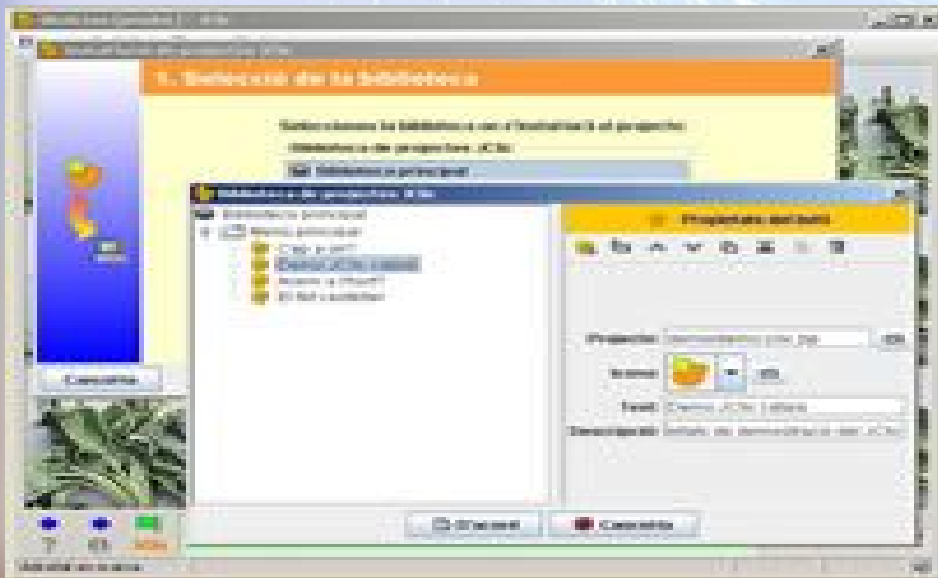

**“Una nueva
alternativa
Educativa”**

¿Que es LLiurex?

Historia

- En Mayo de 2005, en el II Congreso de Software Libre de la Comunidad Valenciana y aparece la primera versión de LliureX en formato Live-CD instalable, se llamó LliureX 5.05, basado en Debian Sarge y con una amplia lista de aplicaciones educativas.
- - En Noviembre de 2007, se lleva a cabo la migración a Ubuntu, en concreto a la distribución Edubuntu Feisty Fawn 7.04, especialmente dedicada al mundo educativo. Aparece la versión LliureX Live-DVD 7.11
- En el 2008 se lanza la versión estable de LliureX 8.09. Se presenta la en el **III Congreso Internacional de Software Libre. Realizado del 5 al 7 de Noviembre 2008.**

¿Qué es el JClic?

JClic es un conjunto de aplicaciones informáticas que sirven para realizar diversos tipos de actividades educativas: rompecabezas, asociaciones, ejercicios de texto, palabras cruzadas .

JClic está desarrollado en la plataforma Java, es un proyecto de código abierto y funciona en diversos entornos y sistemas operativos.

Hacer posible su uso en diversas plataformas y sistemas operativos, como Windows, Linux, Solaris o Mac OS X.